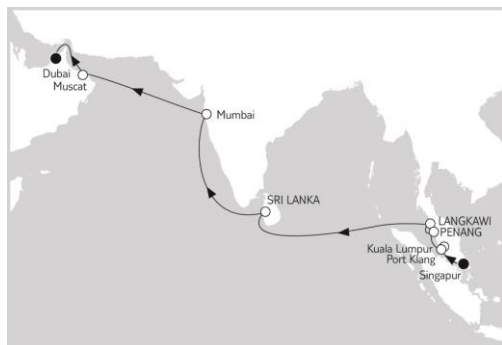

Mein Schiff.

Eine Klasse für mich.

ANGEBOTE DER WOCHE

PREMIUM ALLES INKLUSIVE*

ISLAND MIT SCHOTTLAND I

Mein Schiff 3

03.06. – 15.06.2020

12 Nächte · Innenkabine

ab **2.195 €****

Aufpreis Außenkabine 400 € p. P.

Aufpreis Balkonkabine 500 € p. P.

SINGAPUR BIS DUBAI

Mein Schiff 6

18.03. – 04.04.2020

17 Nächte · Innenkabine

Inklusive Flug